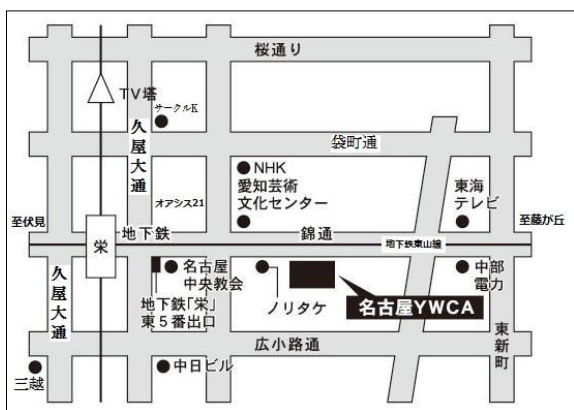

基本受講料(親子とも1人)	アメリカに 渡航される方
例	2人	親子とも	34,000円 (25,000円) 子どもクラス 2人目から1人当たり 5,000円を加算
		親子とも	39,000円 (30,000円)
	3人	親子とも	44,000円 (35,000円)
		基本受講料(親子とも1人)	アメリカ以外の国へ 渡航される方
例	2人	親子とも	28,000円 (21,000円) 子どもクラス 2人目から1人当たり 5,000円を加算
		親子とも	33,000円 (26,000円)
	3人	親子とも	38,000円 (31,000円)

【開講場所】<東京> (3ページ目参照)

<名古屋>

名古屋YWCA内
愛知県名古屋市中区新栄町2-3
■地下鉄各線「栄駅」東5番出口より徒歩2分

<大阪>

J国際学院内
大阪市西区立売堀1丁目1番3号
■大阪市営地下鉄四つ橋線「本町駅」21番出口から徒歩2分

<名古屋>