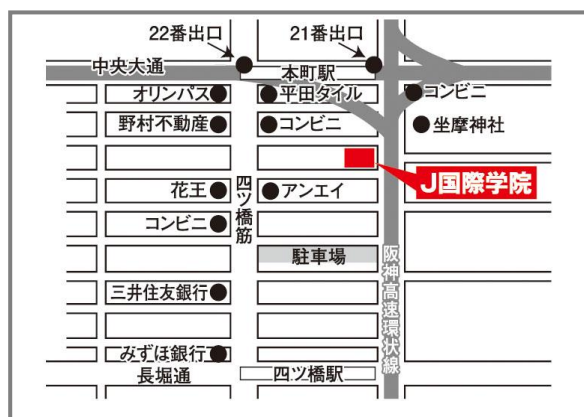

<大阪>