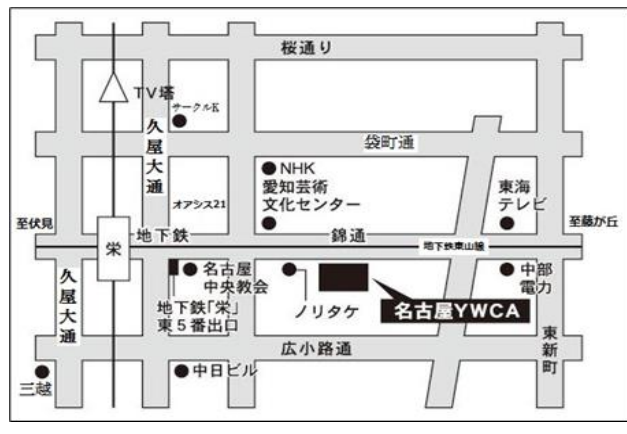

【開催場所】<東京> (最終ページ参照)

■現地校入学のための親子教室（東京・名古屋・大阪）

【受講料】＜税込＞

（ ）内は企業・団体会員の方の割引受講料です。

【開講日程】最新情報は財団ホームページでご確認ください。

開催場所	実施月	クラス	曜日と日数	時間	開催日	
2021年度 東京	4月	親クラス	金曜日の2日間	10:00～13:00	4月16日(金)	4月23日(金)
		子どもクラス	土曜日の2日間	14:00～17:00	4月17日(土)	4月24日(土)
	5月	親クラス	金曜日の2日間	10:00～13:00	5月21日(金)	5月28日(金)
		子どもクラス	土曜日の2日間	14:00～17:00	5月22日(土)	5月29日(土)
	6月	親クラス	金曜日の2日間	10:00～13:00	6月18日(金)	6月25日(金)
		子どもクラス	土曜日の2日間	14:00～17:00	6月19日(土)	6月26日(土)
	7月	親クラス	金曜日の2日間	10:00～13:00	7月2日(金)	7月9日(金)
		子どもクラス	土曜日の2日間	14:00～17:00	7月3日(土)	7月10日(土)
	10月	親クラス	金曜日の2日間	10:00～13:00	10月22日(金)	10月29日(金)
		子どもクラス	土曜日の2日間	14:00～17:00	10月23日(土)	10月30日(土)
	11月	親クラス	金曜日の2日間	10:00～13:00	11月26日(金)	12月3日(金)
		子どもクラス	土曜日の2日間	14:00～17:00	11月27日(土)	12月4日(土)
	2022/1月	親クラス	金曜日の2日間	10:00～13:00	1月14日(金)	1月21日(金)
		子どもクラス	土曜日の2日間	14:00～17:00	1月15日(土)	1月22日(土)
2月	親クラス	金曜日の2日間	10:00～13:00	2月18日(金)	2月25日(金)	
	子どもクラス	土曜日の2日間	14:00～17:00	2月19日(土)	2月26日(土)	
2021年度 名古屋	6月	親クラス・子ども クラス同日	日曜日の1日	10:30～17:30	6月13日(日)	
	2022/3月	親クラス・子ども クラス同日	日曜日の1日	10:30～17:30	3月6日(日)	
2021年度 大阪	6月	親クラス・子ども クラス同日	日曜日・土曜日 の2日間	14:00～17:00	6月20日(日)	6月26日(土)
	11月	親クラス・子ども クラス同日	日曜日の2日間	14:00～17:00	11月28日(日)	12月5日(日)
	2022/3月	親クラス・子ども クラス同日	日曜日の2日間	14:00～17:00	3月6日(日)	3月13日(日)

		基本受講料(親+子ども1人)	アメリカに 渡航される方
例	2人	親子とも	33,998円 (25,000円) 子どもクラス 2人目から1人当たり 5,000円を加算
	3人	親子とも	38,998円 (30,000円) 43,998円 (35,000円)
		基本受講料(親+子ども1人)	アメリカ以外の国へ 渡航される方
例	2人	親子とも	28,000円 (21,000円) 子どもクラス 2人目から1人当たり 5,000円を加算
	3人	親子とも	33,000円 (26,000円) 38,000円 (31,000円)

【開講場所】＜東京＞最終ページ参照

＜名古屋＞

名古屋YWCA内

愛知県名古屋市中区新栄町 2-3

■地下鉄各線「栄駅」東5番出口より徒歩2分

＜大阪＞

J国際学院内

大阪市西区立売堀 1 丁目 1 番 3 号