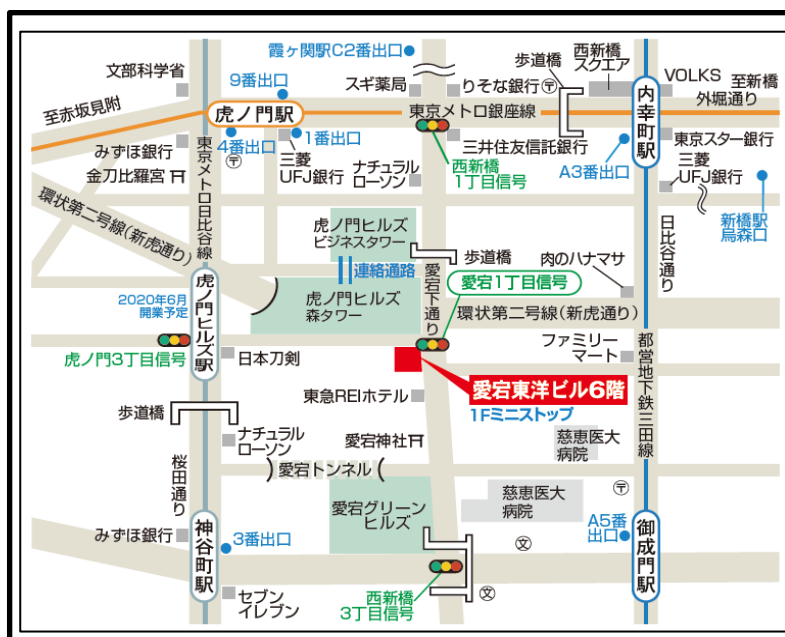

渡航前子ども英語教室（東京）

【開講日程】最新情報は財団ホームページでご確認ください。

開催場所	実施月	曜日と日数	時間	開催日	
東京	2021/4月	土曜日の2日間	14:00～17:00	4月3日(土)	4月10日(土)
	5月	土曜日の2日間	14:00～17:00	5月8日(土)	5月15日(土)
	6月	土曜日の2日間	14:00～17:00	6月5日(土)	6月12日(土)
	7月	土曜日の2日間	14:00～17:00	7月17日(土)	7月24日(土)
	9月	土曜日の2日間	14:00～17:00	9月25日(土)	10月2日(土)
	11月	土曜日の2日間	14:00～17:00	11月6日(土)	11月13日(土)
	2022/1月	土曜日の2日間	14:00～17:00	1月29日(土)	2月5日(土)
	3月	土曜日の2日間	14:00～17:00	3月5日(土)	3月12日(土)

【受講料】＜税込＞（ ）内は企業・団体会員の方の割引受講料です。

受講料
26,000円（20,000円）

【開講場所】＜東京＞

＜東京＞

公益財団法人 海外子女教育振興財団

東京都港区愛宕 1-3-4 愛宕東洋ビル 6階

- ■東京メトロ銀座線 「虎ノ門駅」1番、9番出口より
  徒歩約 8分
- ■東京メトロ日比谷線 「虎ノ門ヒルズ駅」A1番出口より
  徒歩約 2分
- ■都営地下鉄三田線 「内幸町駅」A3番出口より
  徒歩約 10分
- ■都営地下鉄三田線 「御成門駅」A5番出口より
  徒歩約 8分

●お申込み・お問い合わせは・・・

[東京・名古屋] 教室事業チーム 03(4330)1344 Eメール: kyoshitsu@joes.or.jp

[大阪] 関西分室 06(6344)4318 Eメール: kansai@joes.or.jp

財団ホームページ <https://www.joes.or.jp>

海外子女教育 または JOES

検索