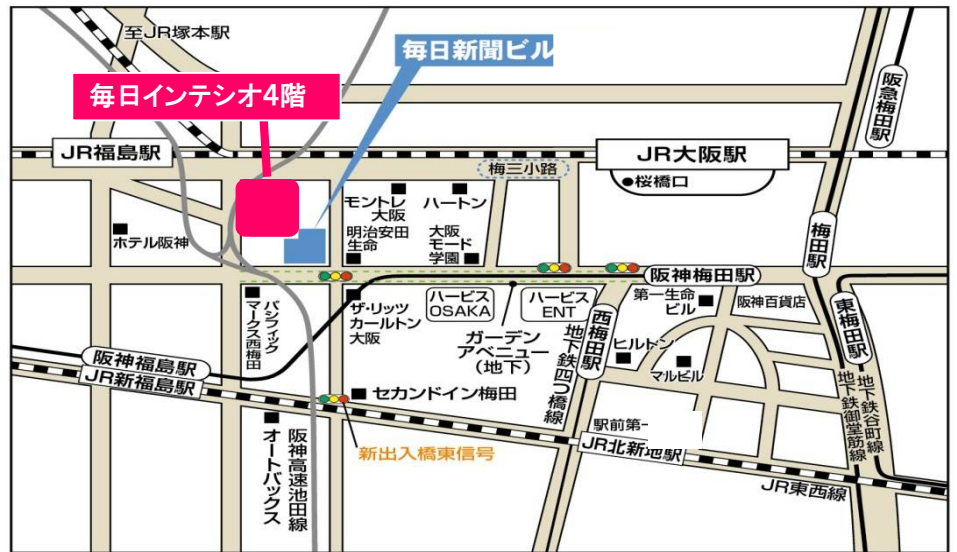

【会場案内図】

①【大阪】毎日インテシオ F 会議室

大阪市北区梅田 3-4-5 4F
(毎日新聞ビル1階とつながっています)

JR 大阪駅・桜橋口より徒歩 8 分
JR 福島駅・東改札口より徒歩 5 分
地下鉄四つ橋線「西梅田駅・北改札」
より徒歩 7 分
阪神梅田駅より徒歩 8 分
阪急梅田駅より徒歩 15 分

②【名古屋】名古屋国際センター 3階 第2研修室

名古屋市中村区那古野 1-47-1

JR、名鉄、地下鉄名古屋駅より
徒歩 7 分
※地下街「ユニモール」を直進して
いただくと名古屋国際センタービル
の地下とつながっています(名古屋国際
センターへはビルの低層階エレベーター
をご利用の上お越しください)

③【東京】金沢工業大学大学院 虎ノ門キャンパス会議室

東京都港区愛宕 1-3-4
(財団のある愛宕東洋ビルの13階です)

東京メトロ銀座線・虎ノ門駅より
徒歩 8 分
東京メトロ日比谷線・神谷町駅より
徒歩 8 分
都営地下鉄三田線・御成門駅より
徒歩 8 分