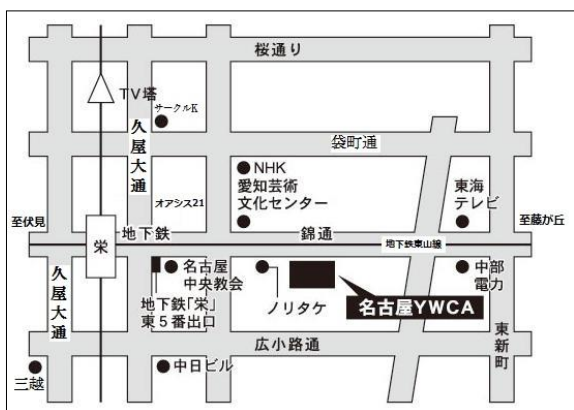

【開講場所】<東京> (3ページ目参照)

<名古屋>

名古屋YWCA内
 愛知県名古屋市中区新栄町2-3
 ■地下鉄各線「栄駅」東5番出口より徒歩2分

<大阪>

J国際学院内
 大阪市西区立売堀1丁目1番3号
 ■大阪市営地下鉄四つ橋線「本町駅」21番出口から徒歩2分

<名古屋>

<大阪>

■ 渡航前配偶者講座（東京）