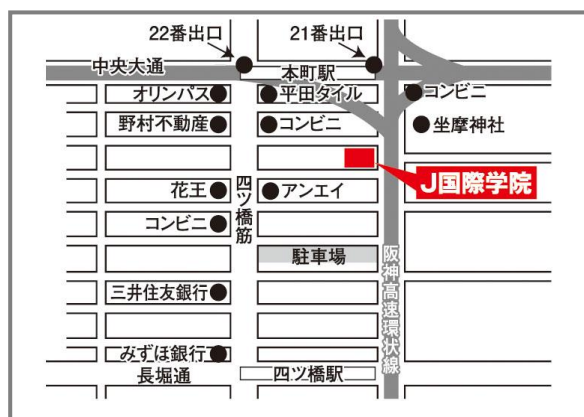

【開講場所】<東京> (3ページ目参照)

<名古屋>

名古屋YWCA内
 愛知県名古屋市中区新栄町2-3
 ■地下鉄各線「栄駅」東5番出口より徒歩2分

<大阪>

J国際学院内
 大阪市西区立売堀1丁目1番3号
 ■大阪市営地下鉄四つ橋線「本町駅」21番出口から徒歩2分

<名古屋>

<大阪>

■ 渡航前配偶者講座（東京）