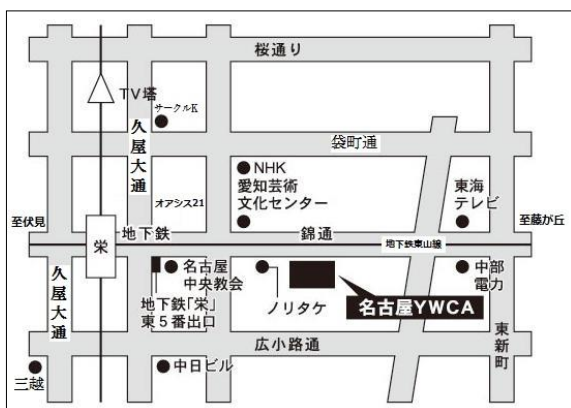

【開講場所】＜東京＞（3ページ目参照）

＜名古屋＞

名古屋YWCA内

愛知県名古屋市中区新栄町2-3

■地下鉄各線「栄駅」東5番出口より徒歩2分

＜大阪＞

J国際学院内

大阪市西区立売堀1丁目1番3号

■大阪市営地下鉄四つ橋線「本町駅」21番出口から徒歩2分

＜名古屋＞

＜大阪＞

渡航前配偶者講座（東京）

【開講日程】空席状況など、最新情報は財団ホームページでご確認ください。

- 海外生活準備コース：4日間5コマ 火曜日 10:00-12:00
最終日は 10:00-12:00 と 13:00-15:00（地域別懇談会）
- 英会話コース：7日間 火曜日 13:00-15:00 木曜日 11:00-13:00
- サバイバル中国語コース：3日間5コマ 10:30-12:30 13:30-15:30（最終日午前中のみ）
 - *生活準備コースと英会話コースの間のお昼休みは、教室でお弁当などお持ちいただいたりのご飲食可能です。
 - *英会話コースは、曜日により時間が異なりますので、ご注意ください。
 - *英会話コースは、受講生数が8名以下の場合6日間になります。講座の内容、受講料は変わりません。
 - *WEB英会話コースは、開催月により日程・時間・曜日が異なりますので、ご注意ください。