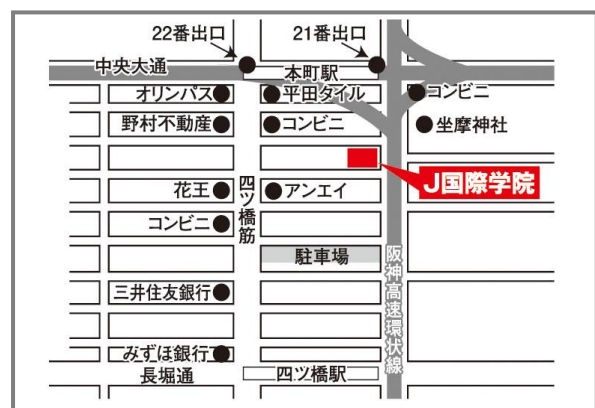

【開講場所】＜東京＞（3ページ目参照）

＜名古屋＞

名古屋YWCA内

愛知県名古屋市中区新栄町2-3

■地下鉄各線「栄駅」東5番出口より徒歩2分

＜大阪＞

J国際学院内

大阪市西区立売堀1丁目1番3号

■大阪市営地下鉄四つ橋線「本町駅」21番出口から徒歩2分

＜名古屋＞

＜大阪＞

渡航前配偶者講座（東京）

【開講日程】空席状況など、最新情報は財団ホームページでご確認ください。

- 海外生活準備コース：4日間5コマ 火曜日 10:00-12:00
最終日は 10:00-12:00 と 13:00-15:00（地域別懇談会）
- 英会話コース：7日間 火曜日 13:00-15:00 木曜日 11:00-13:00
- サバイバル中国語コース：3日間5コマ 10:30-12:30 13:30-15:30（最終日午前中のみ）
 - *生活準備コースと英会話コースの間のお昼休みは、教室でお弁当などお持ちいただいたりのご飲食可能です。
 - *英会話コースは、曜日により時間が異なりますので、ご注意ください。
 - *英会話コースは、受講生数が8名以下の場合6日間になります。講座の内容、受講料は変わりません。
 - *WEB英会話コースは、開催月により日程・時間・曜日が異なりますので、ご注意ください。